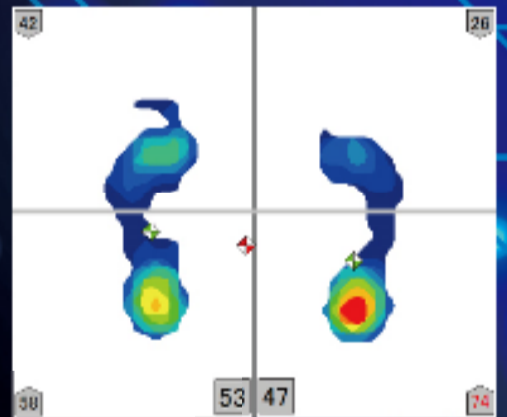

Foot-K

オーダーメイド「補正」インソール

足元の大切さを
考えたことが
ありますか？

足圧バランス 無料測定会

スポーツや日常生活の中で
起こる様々な悩み…。
解決の秘訣は、実はあなたの
足元にあるかもしれません。
身体を支える土台(足元)から
しっかりとサポートするインソール。
是非一度お試しくください。

最新の足圧バランス測定器

EPSプラットフォームで測定！

足圧バランス測定器であなたの足の状態から
身体のバランスまでを測定後、用途に合わせて
専用のインソールをハンドメイドにて製作します。