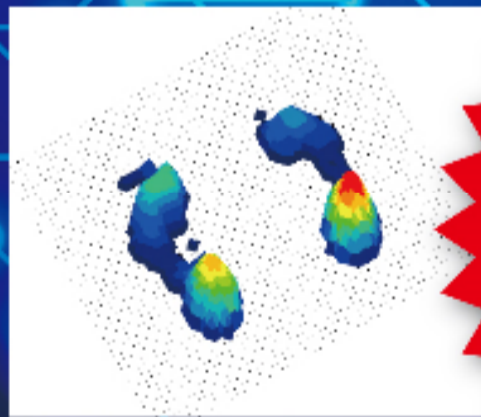

Foot-K

オーダーメイド「補正」インソール

足元の大切さを
考えたことが
ありますか？

足圧バランス 無料測定会

スポーツや日常生活の中で
起こる様々な悩み…。
解決の秘訣は、実はあなたの
足元にあるかもしれません。
身体を支える土台(足元)から
しっかりとサポートするインソール。
是非一度お試しくください。

最新の足圧バランス測定器

EPSプラットフォームで測定！

足圧バランス測定器であなたの足の状態から
身体のバランスまでを測定後、用途に合わせて
専用のインソールをハンドメイドにて製作します。